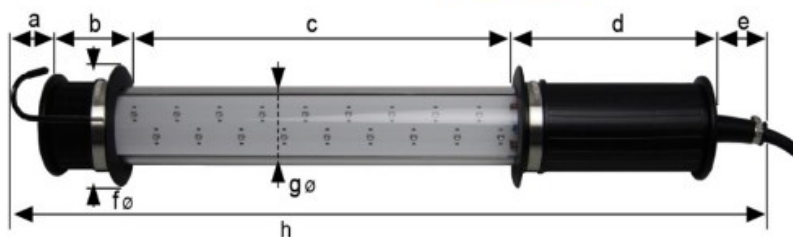

### Caractéristiques

Alimentation 24 Volts AC / 7.75 Watt

Cordon 5 m en câble souple

IP54

18 LED UVA

$\lambda < 370$  nm

Energie à l'axe :  $300 \mu\text{W}/\text{cm}^2$  a 500 mm

Zone éclairée à  $300 \mu\text{W}/\text{cm}^2$  : ellipse de 500 x 600 mm à 300 mm environ

a = 30mm, b = 50mm, c = 280mm, d = 130mm.

e = 40mm, f = 75mm, g = 50mm, h = 530mm.

C.R.I.B

33 Rue Pierre Ducasse

33520 BRUGES

Téléphone : +33 (0) 6 31 35 11 13

Télécopie : +33 (0) 5 56 50 75 94

Courriel : c.r.i.b@wanadoo.fr